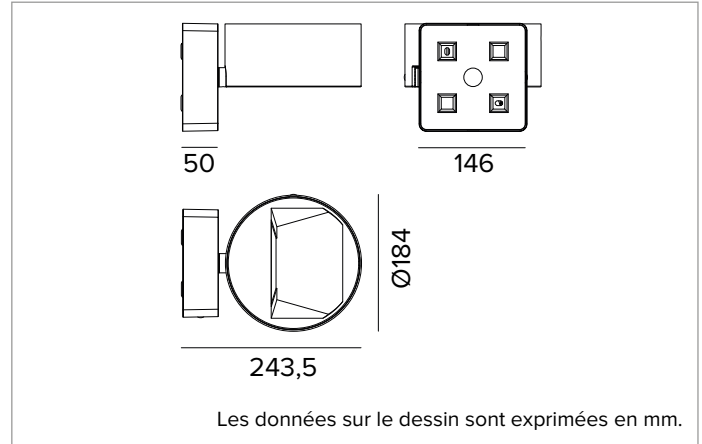

T038WWR940ELDB | ZENO 180 Applique

Projecteur professionnel LED

	4000K	H(m)	D1(m)	D2(m)	E _{max} (lx)		
Ra90		34°	80°				
Fixture Power	58W	1	0.98	1.98	2191		
Source Flux	6224lm	2	1.96	3.97	548		
Fixture Flux	3003lm	3	2.94	5.95	243		
Efficacy	52lm/W	4	3.92	7.94	137		
TS985	I _{max} =520cd/klm	I _{max}	3238cd	5	4.91	9.92	88

CCT nominale : 4000K

SDCM : 2

Durée utile (L80/B10) : >50000h tq +25°C

CARACTÉRISTIQUES DE L'ÉCLAIRAGE

Système optique wall washer en aluminium pré-anodisé spéculaire hautement réfléchissant, écran holographique en PMMA et élément noir de couverture en polymère.

Optique : WALL WASHER

Ouverture du faisceau : WW

Rendement optique : 48%

Flux appareil : 3003lm

Efficacité lumineuse : 52lm/W

Sécurité photobiologique : Conforme au groupe RG1 (Risque faible)

CARACTÉRISTIQUES MÉCANIQUES